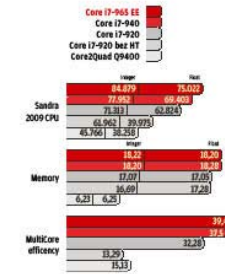

Sa ukupno 731 milion tranzistora u trenutnoj Quadcore varijanti, Nehalem predstavlja najkompleksniji PC procesor

Glavna unapređenja