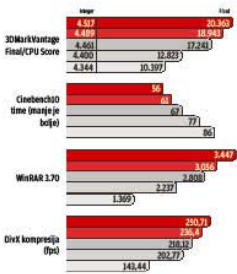

Sa ukupno 731 milion tranzistora u trenutnoj Quadcore varijanti, Nehalem predstavlja najkompleksniji PC procesor

Glavna unapređenja